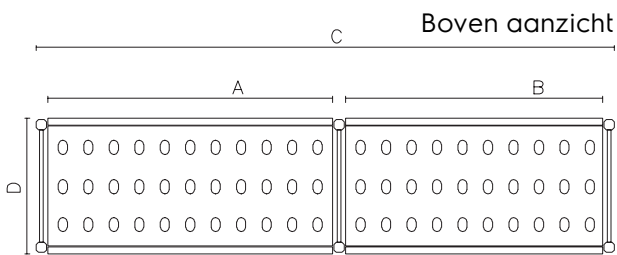

Other

	A mm	B mm	C mm	D mm
137039	708	798	1606	475
137040	798	798	1696	475
137041	798	886	1784	475
137042	886	886	1872	475
137043	886	974	1960	475
137044	974	974	2048	475
137045	1062	1062	2224	475
137046	1152	1152	2404	475
137047	1240	1240	2580	475
137048	1330	1330	2760	475
137049	1330	1505	2935	475

Algemene gegevens

Externe afmetingen, lengte		
137045 (BLS2224)	2224 mm	
Externe afmetingen, breedte	475 mm	
Externe afmetingen, hoogte	1700 mm	
Maximaal belading gewicht	760 kg	
Gewicht, netto	41 kg	
Aantal staandersets	3