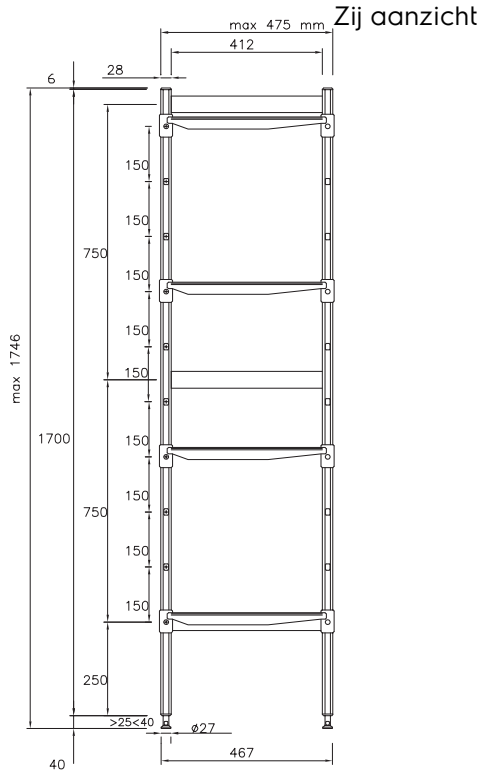

Omschrijving

Product Nr.

Aluminium stelling met 3 staandersets en 8 kunststof legroosters, in delen uitneembaar.

Staaandersets en draagbalken zijn vervaardigd van geanodiseerd aluminium (20 micron). De staaandersets van gladde buis 28x28 mm met drie dwars verbindingen en voorzien van stelvoeten. De roosterschappen zijn om de 150 mm in hoogte verstelbaar en uitgevoerd met in delen uitneembare geperforeerde kunststof roosters (polyethyleen). De roosters zijn geschikt voor reiniging in de afwasmachine. Effectieve schaplengtes van 1062 mm en 1062 mm. De maximale draagkracht is 1200 kg, gelijkmatig verdeeld over de 4 legroosters. NF en NSF hygiëne keurmerk.

Uitvoering

- Compleet stelling systeem met een snelle en makkelijke montage van de legborden aan de staanders.
- De legrooster secties kunnen vervangen worden door 1/1 GN, 1/2 GN en 1/3 GN containers.

Constructie

Goedkeuring

Other

	A mm	B mm	C mm	D mm
137039	708	798	1606	475
137040	798	798	1696	475
137041	798	886	1784	475
137042	886	886	1872	475
137043	886	974	1960	475
137044	974	974	2048	475
137045	1062	1062	2224	475
137046	1152	1152	2404	475
137047	1240	1240	2580	475
137048	1330	1330	2760	475
137049	1330	1505	2935	475

Algemene gegevens

Externe afmetingen, lengte		
137045 (BLS2224)	2224 mm	
Externe afmetingen, breedte	475 mm	
Externe afmetingen, hoogte	1700 mm	
Maximaal belading gewicht	760 kg	
Gewicht, netto	41 kg	
Aantal staandersets	3	